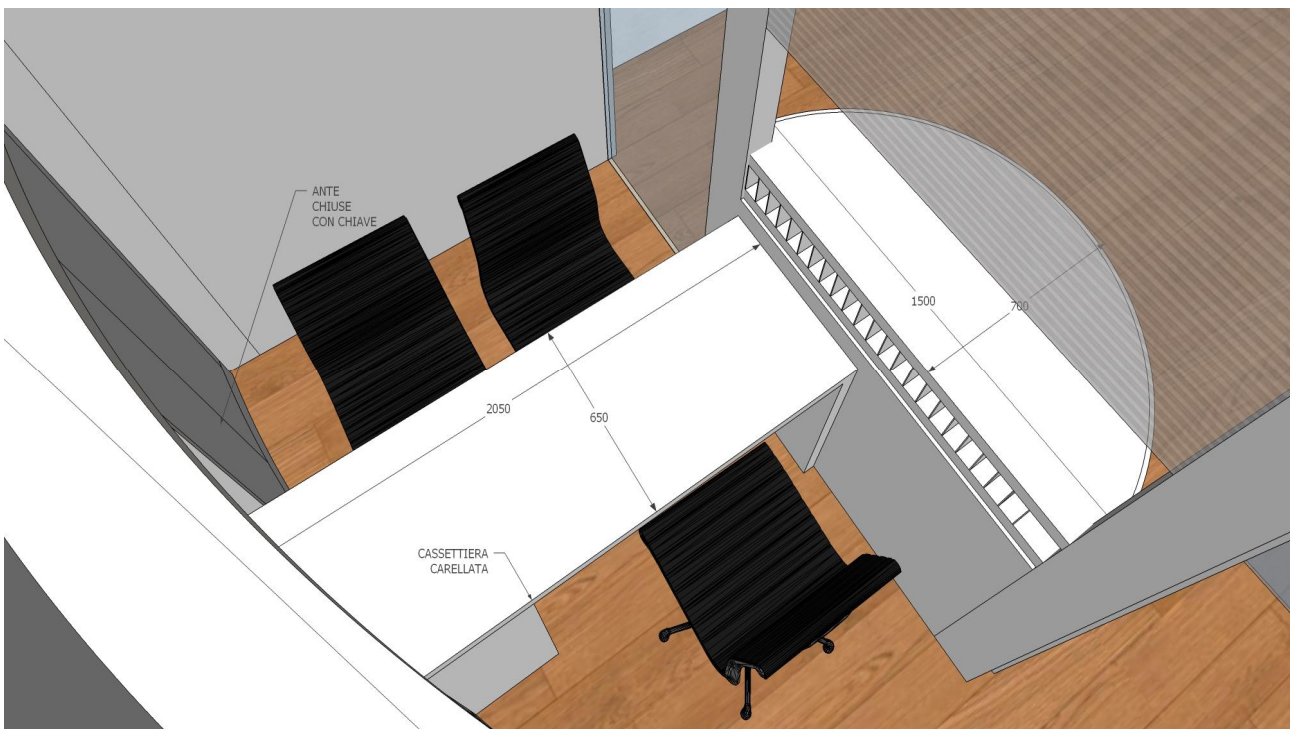

WHITE
HOTEL

COMM.
SAN DOMINGO - IGEA M.

PROGETTO:
STUDIO ESTERNO HOTEL

DATA:
09/07/2015

White Hotel

PROGETTI PER RECEPTION

PROGETTI CAMERE